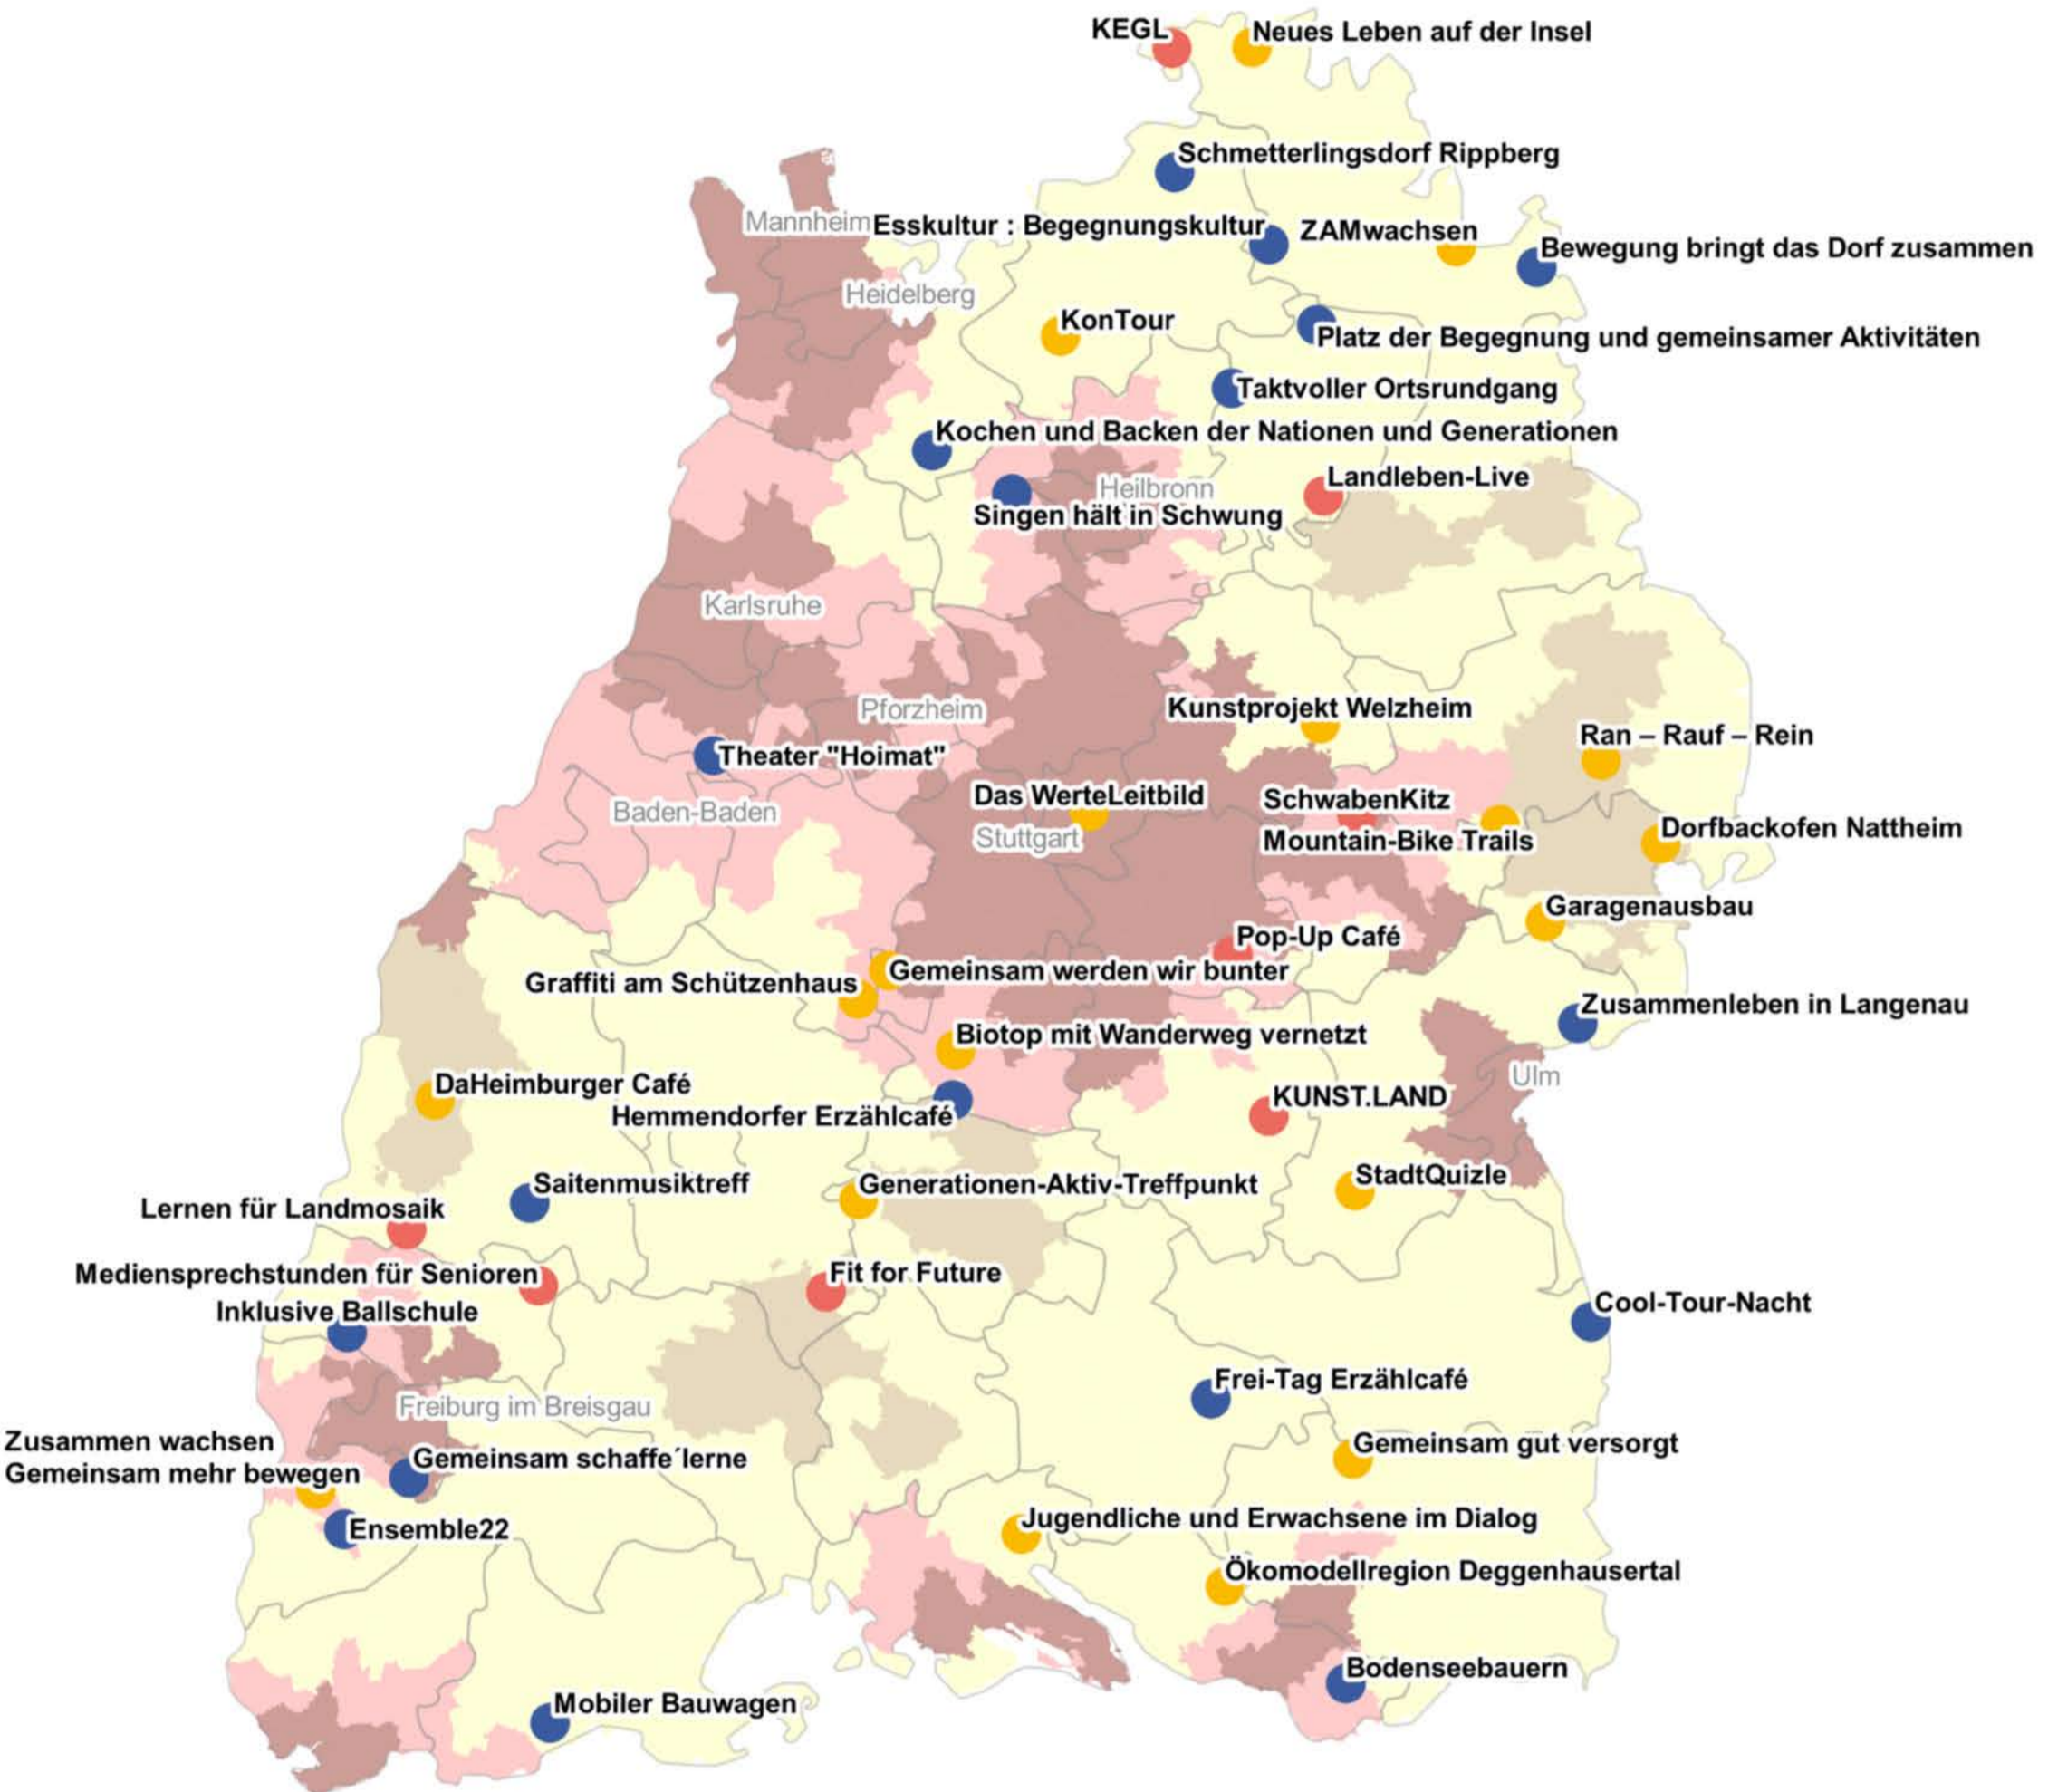

Ausgewählte Projekte im Ideenwettbewerb "Gemeinsam:Schaffen"

Legende

- Ausgewählte Projekte Gemeinsam:Lernen
- Ausgewählte Projekte Gemeinsam:Gestalten
- Ausgewählte Projekte Gemeinsam:Aktiv

- Verdichtungsräume
- Randzonen um Verdichtungsräume
- Verdichtungsbereiche im Ländlichen Raum
- Ländlicher Raum im engeren Sinne
- Kreise und kreisfreie Städte in Baden-Württemberg

Kartengrundlage: Geoportal Raumordnung Baden-Württemberg (LEP 2002)